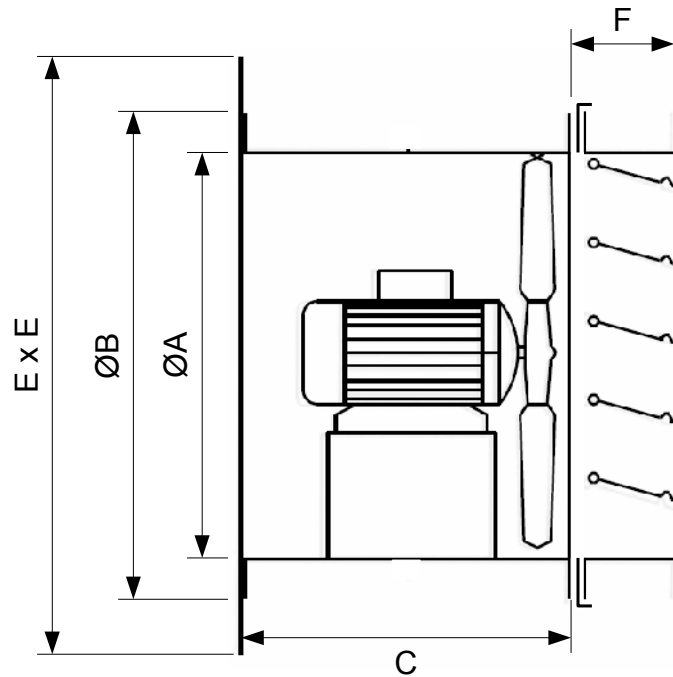

### מפוח+אל חוזר עם מתאם+פלטה

דגם	A	B	C	D	E	F
AIRVENT-315	315	375	290	390	625	120
AIRVENT-400	400	485	370	480	750	120
AIRVENT-500	500	585	425	580	750	120
AIRVENT-560	560	645	425	640	750	120
AIRVENT-630	630	715	425	710	1000	120
AIRVENT-710	710	795	425	790	1000	120
AIRVENT-800	800	885	610	870	1250	120
AIRVENT-900	900	1000	610	980	1250	120
AIRVENT-1000	1000	1100	610	1080	1250	120
AIRVENT-1120	1120	1220	670	1250	1440	120
AIRVENT-1250	1250	1350	670	1350	1440	120

כל במידות במ"מ